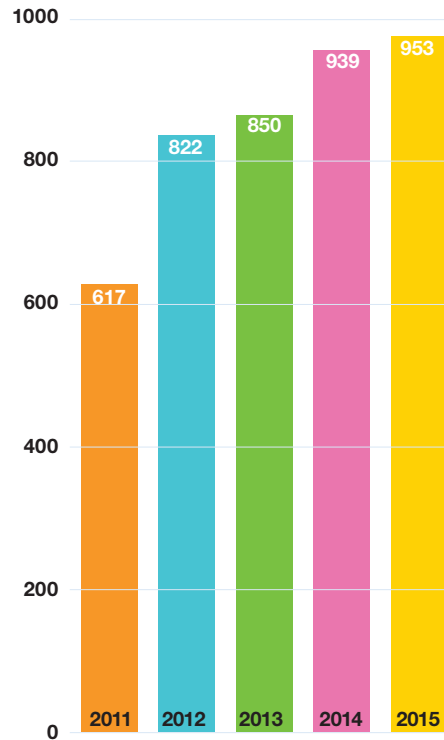

Jahresstatistik Pro Juventute Beratung + Hilfe 147

Anzahl Kriseninterventionen, 2011 bis 2015

Anfragen bei Suizidgedanken, 2011 bis 2015

Sorgenbarometer 147: Prozentuale Veränderung der Beratungsthemen 2011 bis 2015