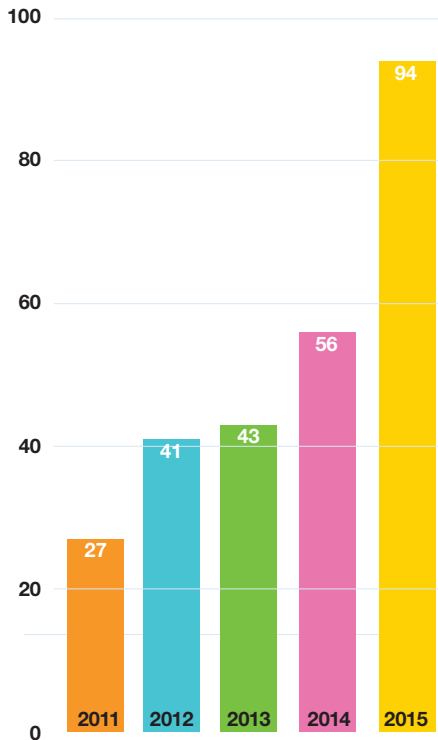

Jahresstatistik Pro Juventute Beratung + Hilfe 147

Anzahl Kriseninterventionen, 2011 bis 2015

Anfragen bei Suizidgedanken, 2011 bis 2015

Sorgenbarometer 147: Prozentuale Veränderung der Beratungsthemen 2011 bis 2015